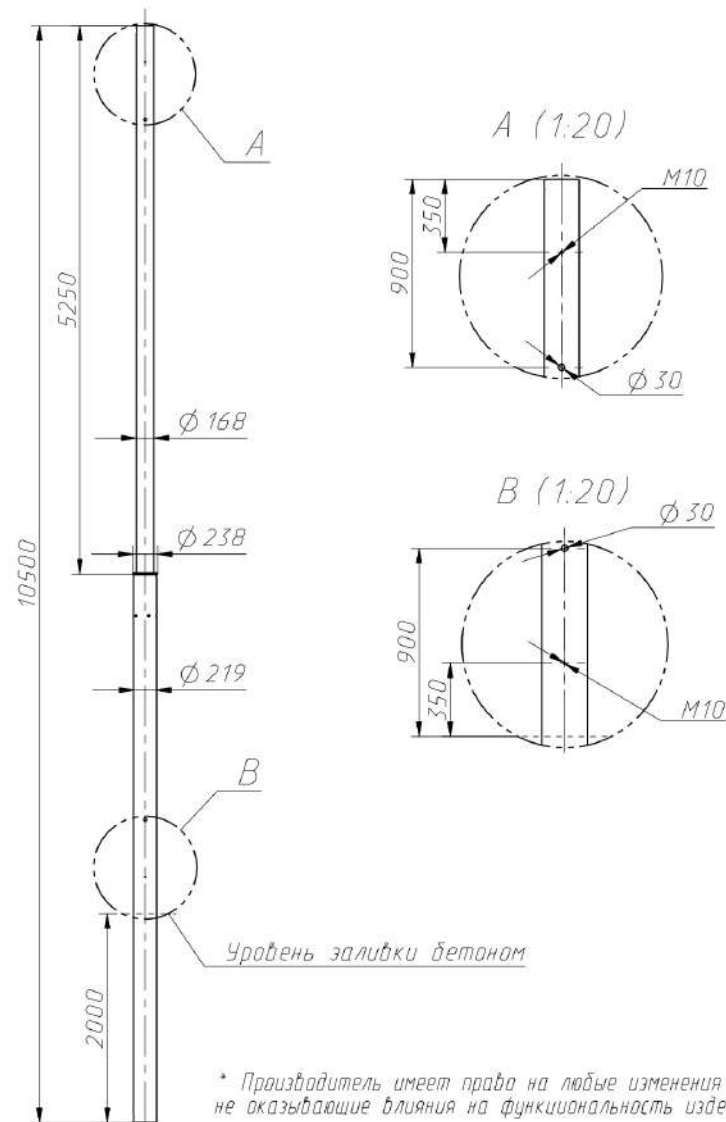

Светильник

Кронштейн

Опора

* Производитель имеет право на любые изменения конструкции, не оказывающие влияния на функциональность изделия.